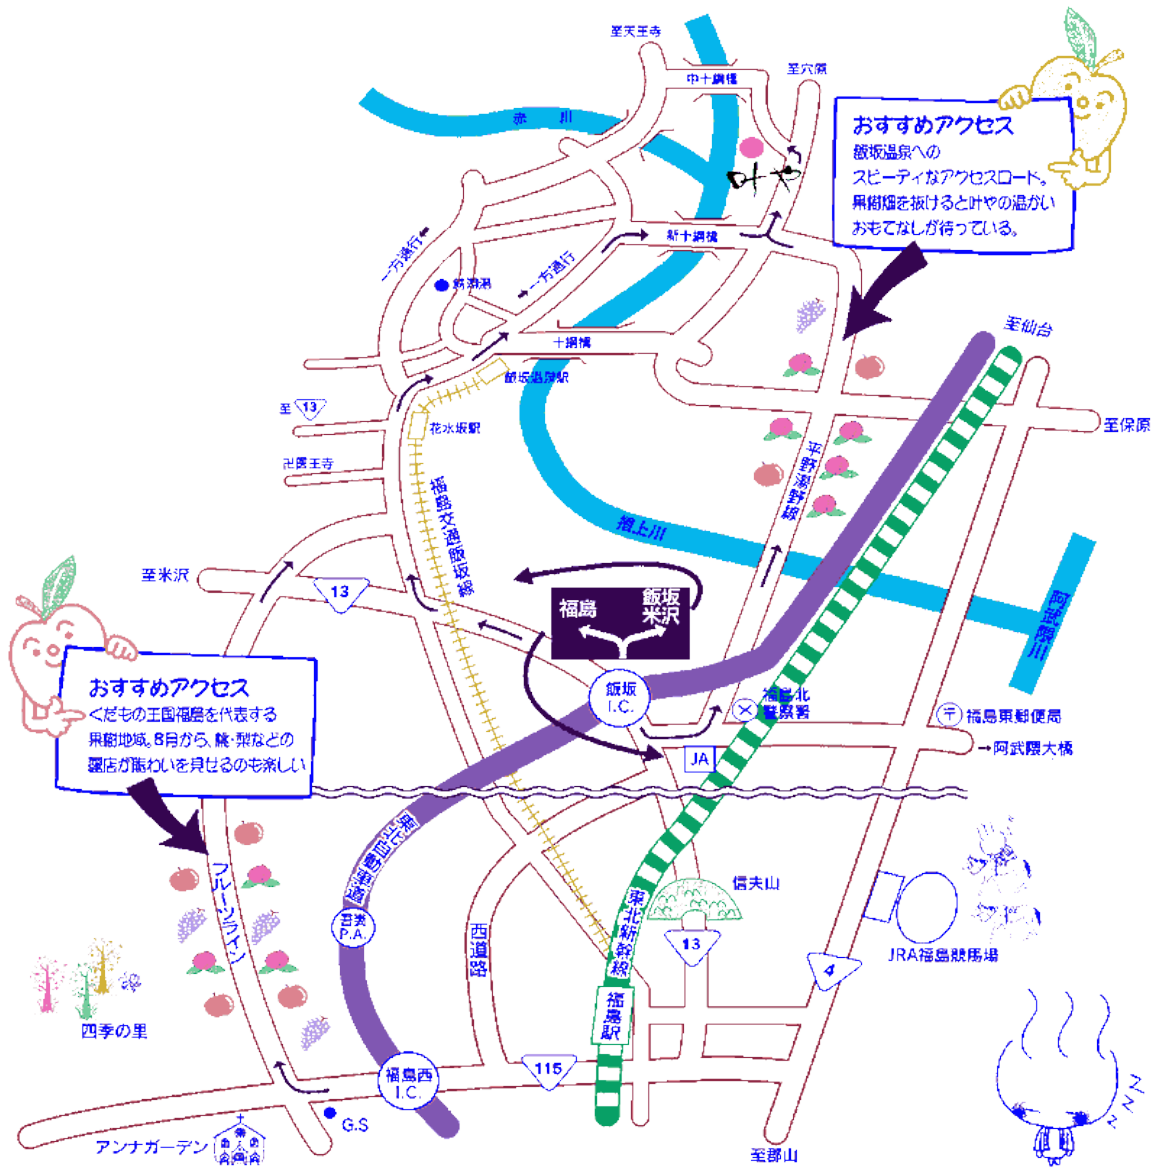

<案内図>

若手セミナー会場 叶や

〒960-0211

福島県福島市飯坂町湯野字上川原2-4

TEL (024)542-3341 FAX (024)542-3377

●電車で

東京方面から やまびこ49号 12:11着

仙台方面から Maxやまびこ112号 12:12着

山形方面から つばさ112号 12:16着

八戸・盛岡方面から はやて10号(仙台乗り換え)・Maxやまびこ112号 12:12着

* 送迎バスは、福島駅12:30の予定です。

●お車で

東京－東北自動車道(278Km 約3時間30分)－飯坂I.C－飯坂温泉(約10分)

仙台－東北自動車道(82Km 約1時間)－飯坂I.C－飯坂温泉(約10分)

新潟－磐越自動車道(140Km)－郡山JCT－東北自動車道(45Km)－飯坂I.C－飯坂温泉(約10分)

※福島飯坂インターより車で10分 又は、福島西インターより車で約30分