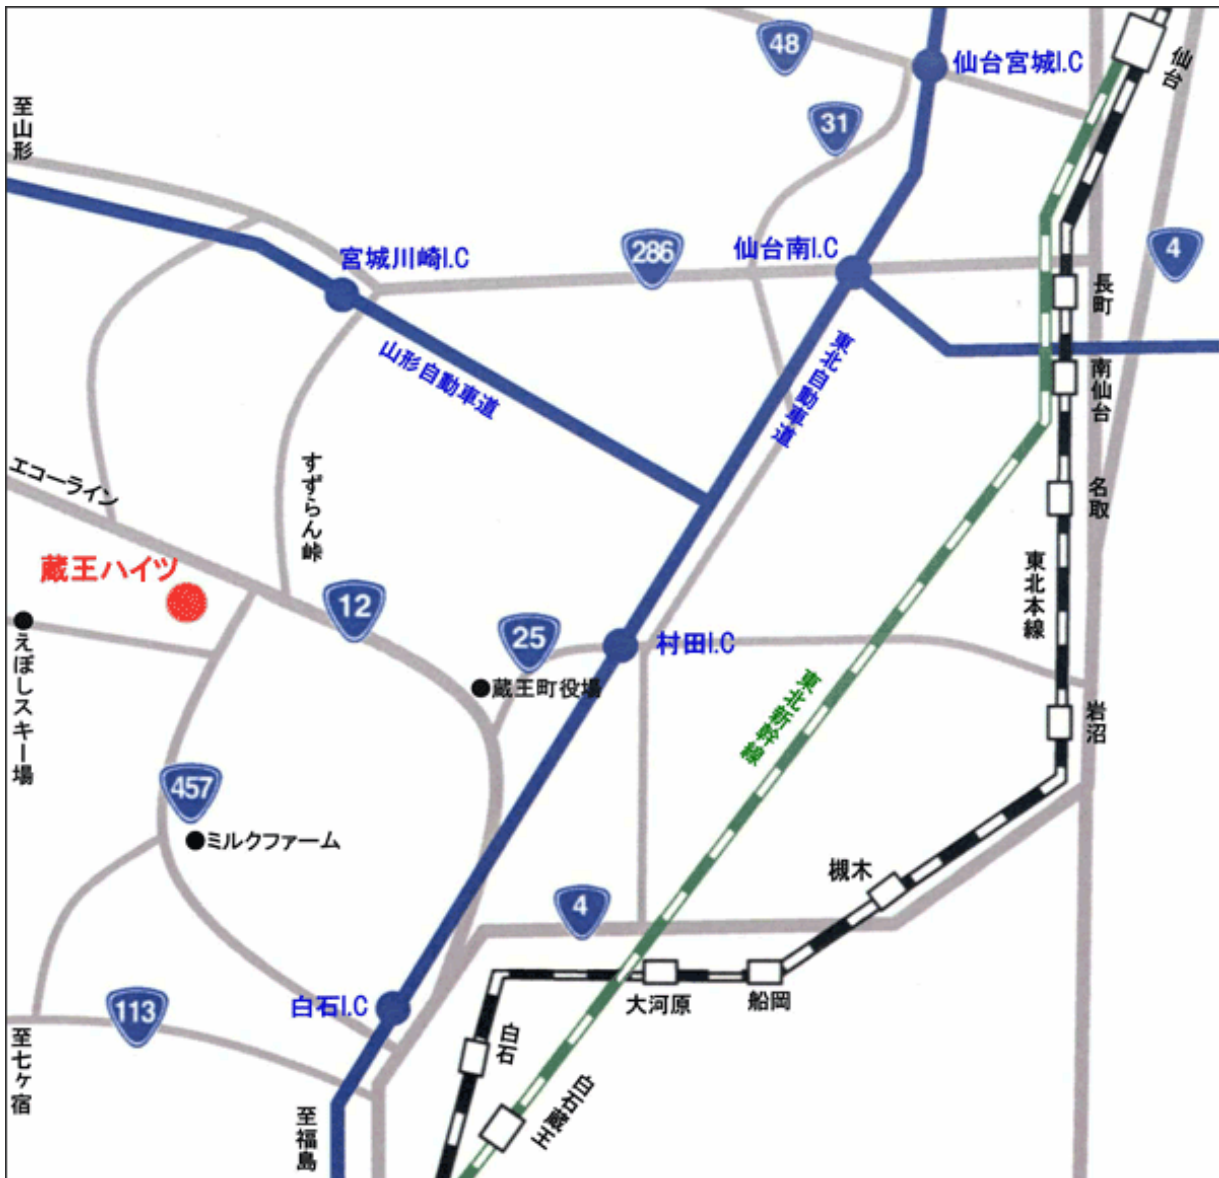

<第20回若手セミナー会場案内図>

〒989-0916

宮城県刈田郡蔵王町遠刈田温泉字上ノ原128

TEL (0224)34-2311 FAX (0224)34-3147

東京方面より

■東京駅 - 東北新幹線 - 白石蔵王駅 (約2時間20分) **仙台方面より**

■仙台駅 - 東北新幹線 - 白石蔵王駅 (約16分)

白石蔵王駅よりタクシーで約30分、又は宮城交通遠刈田温泉行きバス 約50分(遠刈田温泉バスターミナル下車)

東北自動車道

■白石 I.C.(浦和 I.C から約3時間) - 県道25号 - 県道12号 - 蔵王ハイツ(白石 I.C から約30分)

■村田 I.C.(仙台宮城 I.C から約25分) - 県道25号 - 県道12号 - 蔵王ハイツ(村田 I.C から約25分)

山形自動車道

■宮城川崎 I.C.(山形蔵王 I.C から約20分) - 県道47号(すずらん峠) - 蔵王ハイツ(宮城川崎 I.C から約20分)