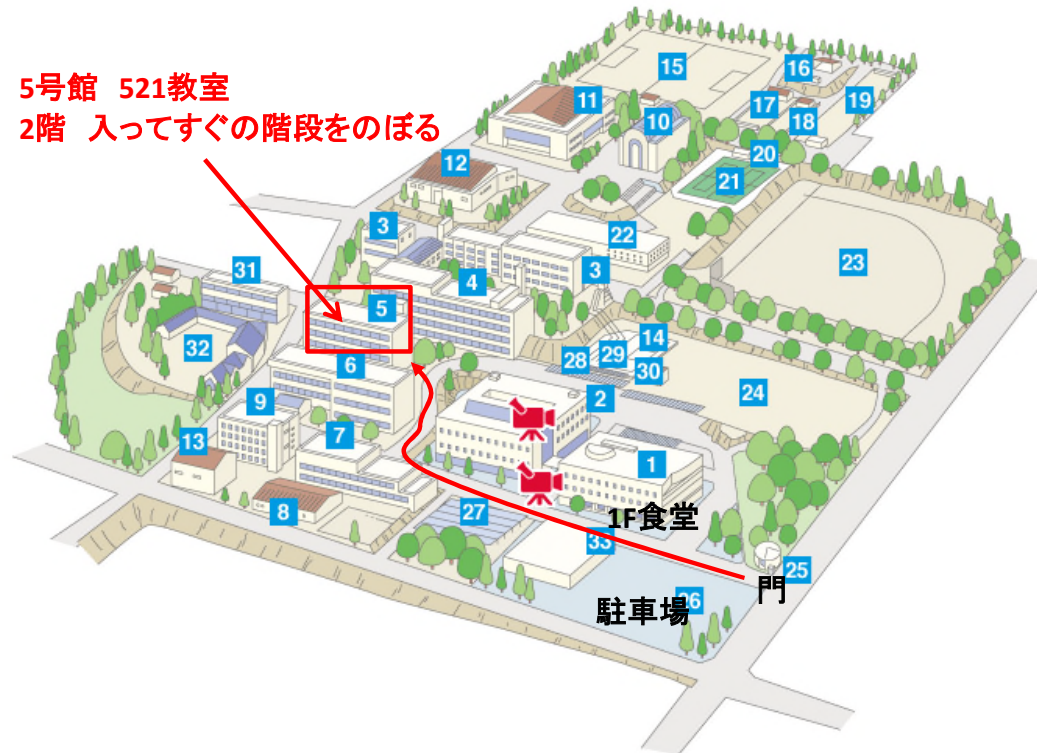

# 多賀城キャンパス

多くの史跡が残り、自然に囲まれた多賀城市にあります。最先端のテクノロジー設備が整う広々としたキャンパスです。

- ・ JR仙石線「多賀城駅」から徒歩約7分
- ・ JR東北本線「国府多賀城駅」から徒歩約15分

### 1号館

庶務係、学務係、学生厚生・体育事務係、管財係、就職キャリア支援係、就職キャリア支援資料室、学生支援室、学生相談室、保健室、学生食堂、売店、ラウンジ、大学生協、理容室、ATMコーナー

## 住所

〒985-8537 多賀城市中央一丁目13-1 [Googleマップ](#)

## アクセス

- ・ JR仙石線「多賀城駅」から徒歩約7分
- ・ JR東北本線「国府多賀城駅」から徒歩約15分