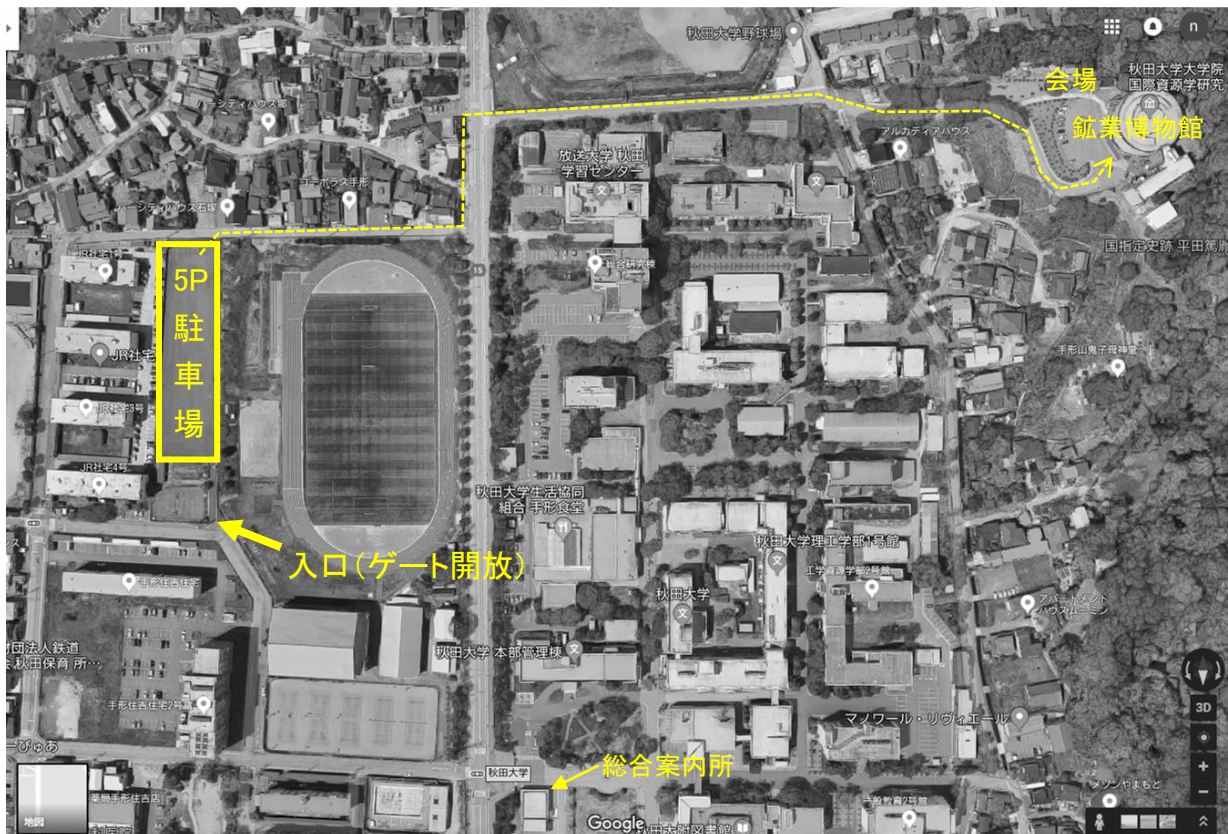

- ・ 鉱業博物館 アクセスマップ

- ・ 満車の場合、下記 5P をご利用ください。
- ・ 5P 駐車場
12:30~17:00 開放。お帰りの際、駐車ゲートが閉じている場合でも車両が近づくと自動で開きます。

- ・ 5P 駐車場が満車等により駐車できない場合は総合案内所（正門・守衛室）へお立ち寄りいただき、指示に従って駐車していただきますようお願いいたします。
- ・ 路上駐車や秋田大学以外の施設・敷地への駐車は絶対におやめください。